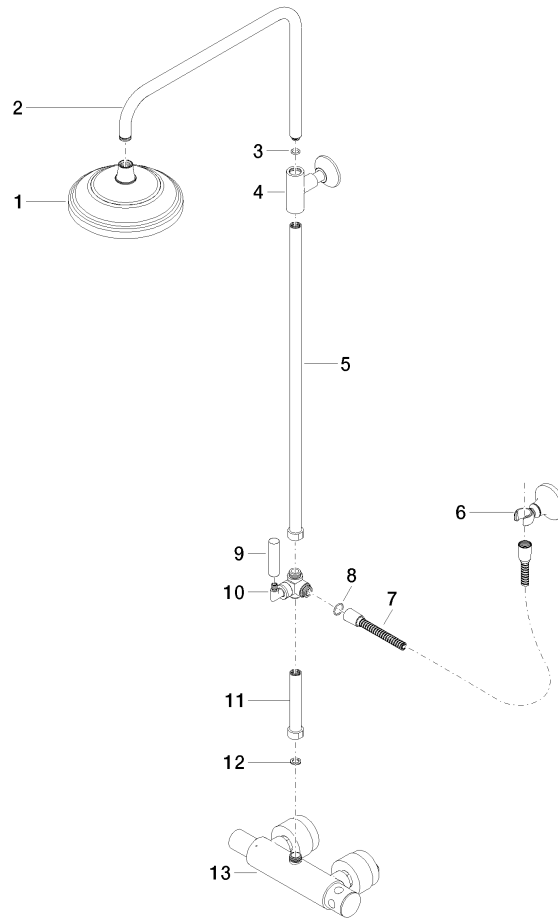

ST 050 304 4360

- Ausladung Standbrause 420 mm
- Regenbrause Ø 200 mm
- Regenbrause mit Antikalk-System
- Durchfluss Regenbrause max. 14 l/min (bei 3 Bar)
- Funktion ab: 8 l/min
- Drehumstellung Standbrause/ Handbrause
- Höhe Armatur bis Regenbrause (Unterkante) 985 mm
- Höhe Armatur bis Oberkante Bogen 1160 mm
- zweiteilige Schubrosetten Ø 65 mm
- Rosette für Brausehalter Ø 65 mm
- Rosette für Wandbefestigung Ø 60 mm
- Stichmaß 150 mm ± 13 mm
- Metallbrauseschlauch 1250 mm mit integriertem Verdrehenschutz
- Anschluss 1/2"
- Rohrdurchmesser 20 mm

Eigensicher gegen Rückfließen.

ACHTUNG: Die Griffe müssen separat zu den Armaturen bestellt werden!

ST 050 304 4360

1:10

Durchflussdiagramm

Zertifikate

LGA_38665.

ST 050 304 4360

Ersatzteile für die
anderen
Oberflächenvarianten
finden Sie hier:
Chrom

Ersatzteilstückliste

Nr.	Artikelnummer	Benennung	Verbaumenge	Lieferzeit
1	04 12 05 038 01-06	Brause	1	60
2	04 28 22 101 20-06	Auslauf	1	10
3	90 14 10 011 00 90	Dichtung	1	2
4	90 17 11 037 01-06	Halter	1	-
Ersatzteil nicht mehr bestellbar, bitte bestellen Sie den Nachfolgeartikel				
5	90 28 22 104 00-06	Rohr	1	-
Ersatzteil nicht mehr bestellbar, bitte bestellen Sie den Nachfolgeartikel				
6	90 17 09 045 01-06	Umstellung	1	10
7	09 30 30 064-06	Schraube	1	10
8	09 18 20 011-06	Aufnahme	1	10
9	09 28 22 013 90	Rohr	1	2
10	11 170 370-06	MADISON Hebeleinsatz - Platin gebürstet	1	10
11	09 30 30 062-06	Schraube	1	10
12	09 14 10 122 90	Dichtung	1	2
13	28 104 970-06	Metall-Brauseschlauch 1/2" x 1/2" x 1250 mm - Platin gebürstet	1	2
14	28 050 410-06	Halter	1	60
15	90 28 22 103 00-06	Rohr	1	-
Ersatzteil nicht mehr bestellbar, bitte bestellen Sie den Nachfolgeartikel				
16	90 14 20 002 00 90	Dichtung	1	2
17	04 17 01 044 01-06	Armatur	1	10