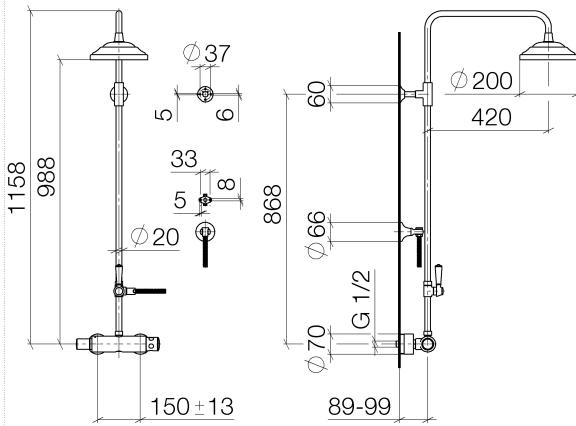

ST 050 304 4360

1:10