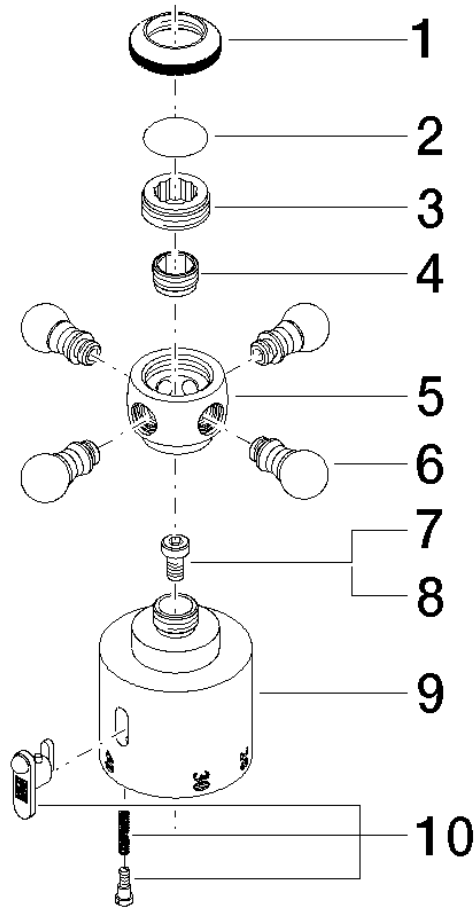

ST 050 304 4360

- Ausladung Standbrause 420 mm
- Regenbrause Ø 200 mm
- Regenbrause mit Antikalk-System
- Durchfluss Regenbrause max. 14 l/min (bei 3 Bar)
- Funktion ab: 8 l/min
- Drehumstellung Standbrause/ Handbrause
- Höhe Armatur bis Regenbrause (Unterkante) 985 mm
- Höhe Armatur bis Oberkante Bogen 1160 mm
- zweiteilige Schubrosetten Ø 65 mm
- Rosette für Brausehalter Ø 65 mm
- Rosette für Wandbefestigung Ø 60 mm
- Stichmaß 150 mm ± 13 mm
- Metallbrauseschlauch 1250 mm mit integriertem Verdrehschutz
- Anschluss 1/2"
- Rohrdurchmesser 20 mm

ST 050 304 4360

ST 050 304 4360

Ersatzteile für die
anderen
Oberflächenvarianten
finden Sie hier:
Chrom

Ersatzteilstückliste

Nr.	Artikelnummer	Benennung	Verbaumenge	Lieferzeit
1	09 20 36 005-06	Griff	1	10
2	09 26 01 016 90	Zubehoer	1	2
3	09 20 83 006 90	Griff	1	2
4	09 24 03 119 90	Nippel	1	2
6	09 20 36 004-06	Griff	4	10
7	90 30 30 027 00 90	Schraube	1	2
8	09 30 33 004 90	Schraube	1	2
10	90 21 33 020 00 90	Griff	1	2

ST 050 304 4360

- Ausladung Standbrause 420 mm
- Regenbrause Ø 200 mm
- Regenbrause mit Antikalk-System
- Durchfluss Regenbrause max. 14 l/min (bei 3 Bar)
- Funktion ab: 8 l/min
- Drehumstellung Standbrause/ Handbrause
- Höhe Armatur bis Regenbrause (Unterkante) 985 mm
- Höhe Armatur bis Oberkante Bogen 1160 mm
- zweiteilige Schubrosetten Ø 65 mm
- Rosette für Brausehalter Ø 65 mm
- Rosette für Wandbefestigung Ø 60 mm
- Stichmaß 150 mm ± 13 mm
- Metallbrauseschlauch 1250 mm mit integriertem Verdrehenschutz
- Anschluss 1/2"
- Rohrdurchmesser 20 mm