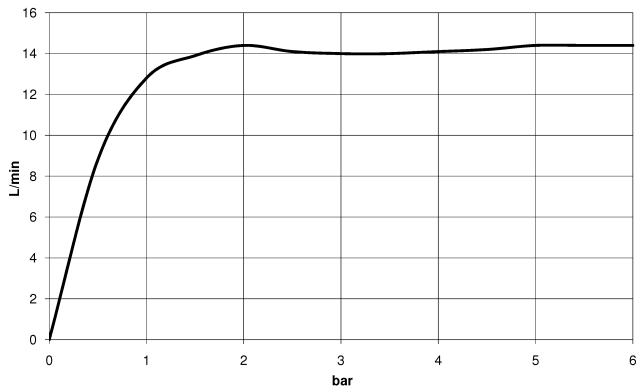

Eigensicher gegen Rückfließen.

ACHTUNG: Die Griffe müssen separat zu den Armaturen bestellt werden!

ST 050 304 4360

1:10

Durchflussdiagramm

Zertifikate

LGA_38665.

ST 050 304 4360